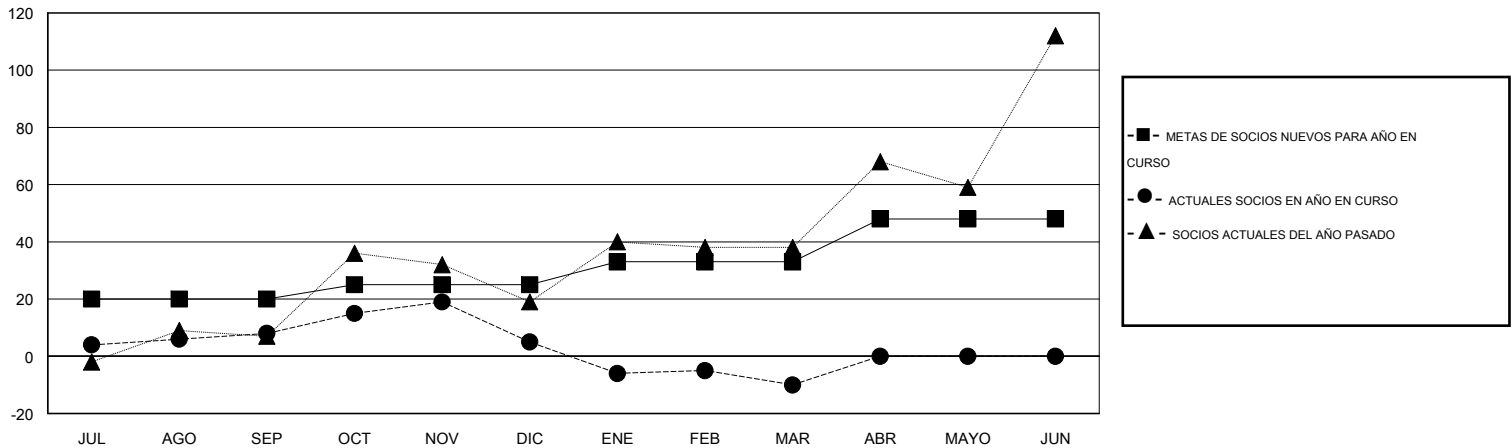

# MONTHLY MEMBERSHIP PROGRESS REPORT

District T 4

Results as of: 3/31/2016

GMT: Pedro Marrello

UBICACIÓN CHILE

GMT DE AE 3

Clubes					socios				
RESULTADOS DE 2015-2016					RESULTADOS DE 2015-2016				
TRIMESTRE	META DE CLUBES NUEVOS	NUEVOS CLUBES	CLUBES DADOS DE BAJA	GANANCIA/PÉRDIDA NETA	TRIMESTRE	META DE SOCIOS NUEVOS	SOCIOS FUNDADORES Y SOCIOS AÑADIDOS	SOCIOS DADOS DE BAJA	GANANCIA/PÉRDIDA NETA
JUL/AGO/SEP	0	0	0	0	JUL/AGO/SEP	20	34	26	8
OCT/NOV/DIC	0	0	0	0	OCT/NOV/DIC	5	31	34	-3
ENE/FEB/MAR	0	0	0	0	ENE/FEB/MAR	8	9	24	-15
ABR/MAYO/JUN	1	0	0	0	ABR/MAYO/JUN	15	0	0	0

METAS Y CIFRA ACUMULATIVA DE CLUBES NUEVOS

METAS Y CIFRA ACUMULATIVA DE SOCIOS

CLUBES DADOS DE BAJA: 0

24 CLUBS OF 45 AÑADIERON 1 O MÁS SOCIOS NUEVOS

DISTRIBUCIÓN POR SEXO

MASCULINO 644 (64.85%)  
FEMENINO 349 (35.15%)